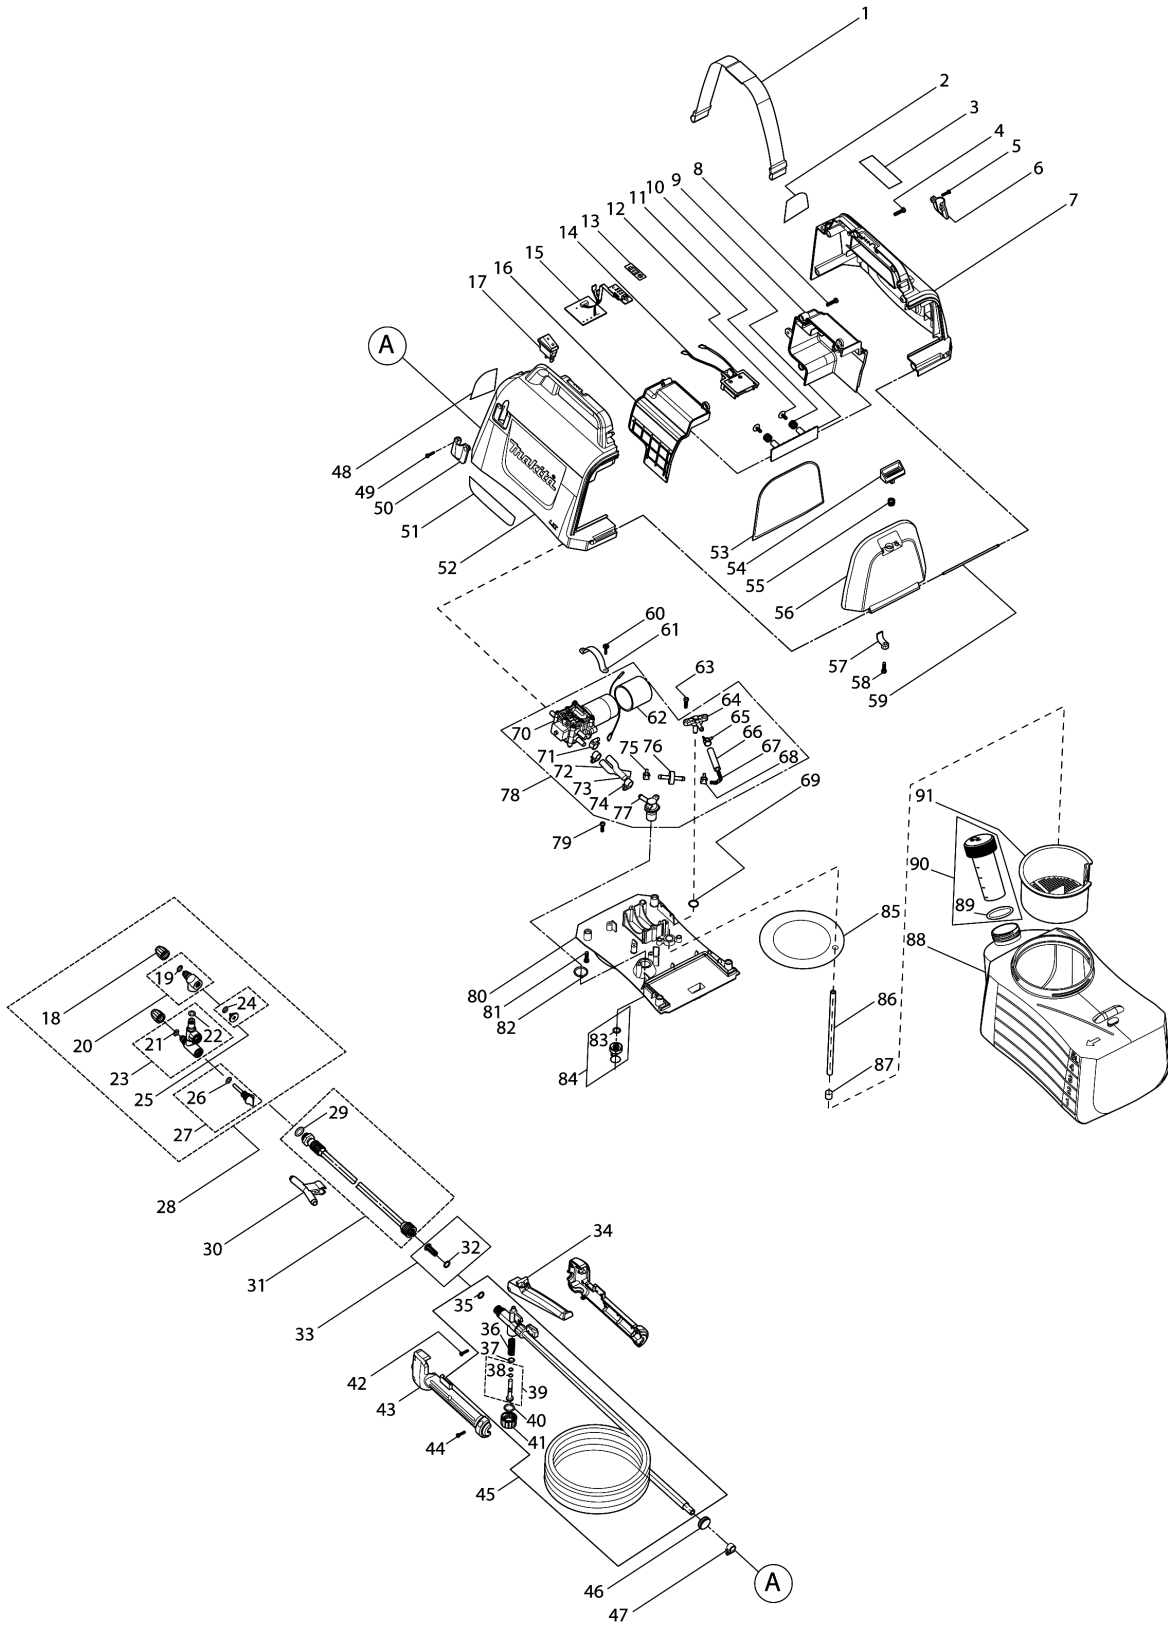

Model No.DUS054 CORDLESS GARDEN SPRAYER

Model No.DUS054 CORDLESS GARDEN SPRAYER

Položaj	Številka dela	Opis	Sprememba	Količina	New/Old	Opcijsko 1	Opcijsko 2	Opomba
001	PR00000128	SHOULDER STRAP		1				
002	PR00000206	WARNING TEXT LABEL-EN		1				
003	PR00000225	RATING LABEL-0014		1				
004	PR00000183	TAPPINNG SCREW ST4.0X16		6				
005	PR00000182	TAPPINNG SCREW ST2.9X12		2				
006	PR00000191	HOLDER		1				
007	PR00000192	HOUSING SET		1				
D10		INC. 52						
008	PR00000183	TAPPINNG SCREW ST4.0X16		4				
009	PR00000193	BATTERY HOUSING		1				
D10		INC. 16						
010	PR00000130	DAM-BOARD		1				
011	PR00000194	SPRING		2				
012	PR00000132	TAPPING SCREW ST4.0X12		2				
013	PR00000133	INDICATION LABEL		1				
014	PR00000195	TERMINAL		1				
015	PR00000196	PCB		1				
016	PR00000193	BATTERY HOUSING		1				
D10		INC. 9						
017	PR00000136	SWITCH		1				
018	PR00000137	SPRAY HEAD		2				
019	PR00000186	O RING 6X2		1				
020	PR00000138	NOZZLE HOLDER		1				
D10		INC. 19						
021	PR00000186	O RING 6X2		1				
022	PR00000186	O RING 6X2		1				
023	PR00000139	ROD JOINT		1				
D10		INC. 21,22						
024	PR00000186	O RING 6X2		1				
025	PR00000140	END CAP		1				
D10		INC. 24						
026	PR00000186	O RING 6X2		1				
027	PR00000141	ADJUSTING KNOB		1				
D10		INC. 26						
028	PR00000142	TOW HEAD NOZZLE		1				
D10		INC. 18,20,23,25,27						
029	PR00000143	SEAL PAD 9X17X2		1				
030	PR00000144	HOOK		1				
031	PR00000145	SPRAY WAND		1				
D10		INC. 29						
032	PR00000146	O SEAL RING 4.5X1.5		1				